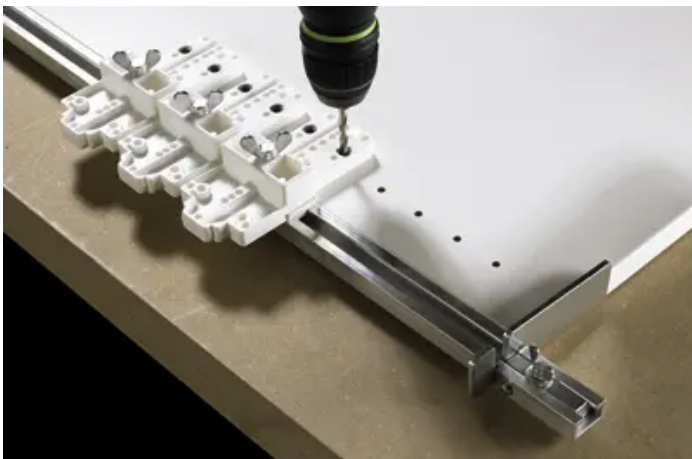

Übersicht

Hettich Bohrlehre Exakta, Schiene 1500 mm mit 2 Anschlägen 0015328

Produktnummer: E0015328

Optionen

Beschreibung

Schiene 1500 mm mit 2 Anschlägen (fester und verstellbarer Anschlag)

- Praktisch bei kleinen Möbelserien, Musterbau und Objektausstattung
- Für mehr Genauigkeit und rationelle Fertigung
- Einsatzbereiche:
 - zum Bohren für Bohrungen \varnothing 5 mm im System 32
 - zum Ankören von Bohrungen für Scharniere und Montageplatten
 - zum Ankören von Bohrungen für Verbindungsbeschläge VB 18 / 19 / 20 / 21 / 35 / 36, Rastex 15
- Zubehör HSS-Spiralbohrer bitte separat bestellen