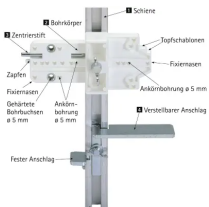

Übersicht

Hettich Bohrlehre Exakta, Schiene 1500 mm mit 2 Anschlägen 0015328

Produktnummer: E0015328

Optionen

Beschreibung

Schiene 1500 mm mit 2 Anschlägen (fester und verstellbarer Anschlag)

- Praktisch bei kleinen Möbelserien, Musterbau und Objektausstattung
- Für mehr Genauigkeit und rationelle Fertigung
- Einsatzbereiche:
 - zum Bohren für Bohrungen \varnothing 5 mm im System 32
 - zum Ankören von Bohrungen für Scharniere und Montageplatten
 - zum Ankören von Bohrungen für Verbindungsbeschläge VB 18 / 19 / 20 / 21 / 35 / 36, Rastex 15
- Zubehör HSS-Spiralbohrer bitte separat bestellen

Produktinformationen

Hinweis: Die technischen Produktdaten wurden möglicherweise mithilfe KI-gestützter Verfahren ausgelesen und generiert.

EAN	4023149153280
Hersteller-Nummer	15328
Herstellername	Hettich
Gewicht	1.11 kg