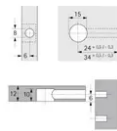

Übersicht

Hettich Rastex 15 Verbinder ohne Abdeckrand vernickelt, für Plattendicke 12 mm 0020050 VE= 2000 St.

Produktnummer: E0020050

Optionen

Beschreibung

Rastex 15 ohne Abdeckrand, 12mm, vernickelt

- Mit Anzugshilfe - Möbelseiten können so mit bis zu 4 mm Abstand zur Stirnseite des Fachbodens herangezogen werden
- Doppelte Sicherheit durch Innen- und Außenrastung - der Dübel wird immer zentrisch angezogen, ein Versetzen der Möbelteile ist somit ausgeschlossen!
- Exzenter kann mit Schlitzklinge, Kreuzschlitzklinge PZ 3 oder Sechskantschlüssel SW 4 verspannt werden
- Mit und ohne Abdeckrand, der Abdeckrand verdeckt unsaubere Bohrungen, eine zusätzliche Abdeckkappe ist nicht erforderlich
- Zinkdruckguss

Produktinformationen

Hinweis: Die technischen Produktdaten wurden möglicherweise mithilfe KI-gestützter Verfahren ausgelesen und generiert.

EAN	4023149200502
Hersteller-Nummer	20050
Herstellername	Hettich
Farbe/Oberfläche	vernickelt
Gewicht	0.005 kg
Material	Zinkdruckguss
Mindestbodendicke	12 mm