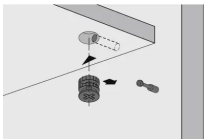

Übersicht

Hettich Rastex 15 Verbinder ohne Abdeckrand vernickelt, für Plattendicke 12 mm 0020050 VE= 2000 St.

Produktnummer: E0020050

Optionen

Beschreibung

Rastex 15 ohne Abdeckrand, 12mm, vernickelt

- Mit Anzugshilfe - Möbelseiten können so mit bis zu 4 mm Abstand zur Stirnseite des Fachbodens herangezogen werden
- Doppelte Sicherheit durch Innen- und Außenrastung - der Dübel wird immer zentrisch angezogen, ein Versetzen der Möbelteile ist somit ausgeschlossen!
- Exzenter kann mit Schlitzklinge, Kreuzschlitzklinge PZ 3 oder Sechskantschlüssel SW 4 verspannt werden
- Mit und ohne Abdeckrand, der Abdeckrand verdeckt unsaubere Bohrungen, eine zusätzliche Abdeckkappe ist nicht erforderlich
- Zinkdruckguss

Produktinformationen

Hinweis: Die technischen Produktdaten wurden möglicherweise mithilfe KI-gestützter Verfahren ausgelesen und generiert.

EAN	4023149200502
Hersteller-Nummer	20050
Herstellername	Hettich
Farbe/Oberfläche	vernickelt
Gewicht	0.005 kg
Material	Zinkdruckguss
Mindestbodendicke	12 mm