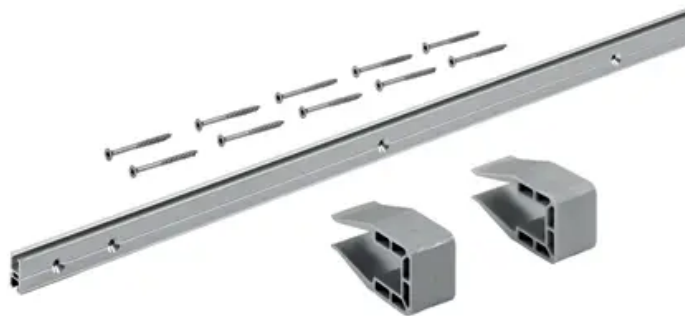

Übersicht

Hettich SlideLine M Profilsets: 1 Profil, Profilhöhe 18 mm, Länge 4000 mm, 9209226

Produktnummer: E9209226

Optionen

Beschreibung

SlideLine M Profilsets: 1 Profil, Profilhöhe mm 18 mm

- Einzelprofilset als Ergänzung für Möbelanwendungen mit übereinander laufenden Türen

Set besteht aus:

- 1 Stück Laufprofil, Aluminium silber eloxiert, gelocht
- 2 Stück Montageklammern
- Befestigungsschrauben

Produktinformationen

Hinweis: Die technischen Produktdaten wurden möglicherweise mithilfe KI-gestützter Verfahren ausgelesen und generiert.

| | |
|--------------------------|-----------------|
| EAN | 4023149968808 |
| Hersteller-Nummer | 9209226 |
| Herstellername | Hettich |
| Farbe/Oberfläche | Silber eloxiert |
| Gewicht | 0.769 kg |
| Länge | 4000 mm |
| geeignet für | Schiebetüren |