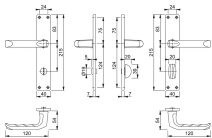

Übersicht

Hoppe Bad-Langschildgarnitur 113/202SP London Alu F2, Drücker/Drücker, TS=37-42 mm, 78 mm

Produktnummer: E485945

Optionen

Türstärke

27 - 47

37 - 42

Garniturstyp Langschildgarnitur

Lochung

BB

PZ

WC

Farbe/Oberfläche

F1 natursilber eloxiert

F2 neusilberfarbig eloxiert

DIN-Richtung Links/ Rechts

Beschreibung

Die Langschildgarnitur Hoppe London aus Aluminium in F2 neusilberfarbig eloxiert eignet sich in der Buntbart- und Profilzylinder-Variante für Türstärken von 27 bis 47 mm, als Bad- oder Wechselgarnitur für 37 bis 42 mm. Die Montage erfolgt sichtbar über Schrauben, Drücker und Knauf können jeweils sowohl für DIN links als auch rechts verwendet werden. Als Buntbart- oder Profilzylinder-Variante für TS 27-47 mm Bad- oder Wechselgarnitur für TS 37-42 mm Aluminium in F2 neusilberfarbig eloxiert Sichtbare Montage DIN links/rechts

Produktinformationen

Hinweis: Die technischen Produktdaten wurden möglicherweise mithilfe KI-gestützter Verfahren ausgelesen und generiert.

Herstellername	Hoppe
Art der Garnitur	Langschildgarnitur
DIN-Richtung	Links/ Rechts
Distanz	72 mm mm
Farbe/Oberfläche	F2 neusilberfarbig eloxiert
Garnitortyp	Langschildgarnitur
Gewicht	0.446 kg
Klasse	Klasse 3
Lochung	WC
Modell	London
Türstärke	37 - 42