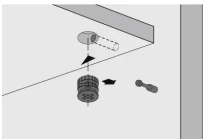

Übersicht

Hettich Rastex 15 Verbinder ohne Abdeckrand vernickelt, für Plattendicke 22mm 0025066, VE= 200 Stück

Produktnummer: E0025066

Optionen

Beschreibung

Rastex 15 ohne Abdeckrand, 22mm, vernickelt

- Mit Anzugshilfe - Möbelseiten können so mit bis zu 4 mm Abstand zur Stirnseite des Fachbodens herangezogen werden
- Doppelte Sicherheit durch Innen- und Außenrastung - der Dübel wird immer zentrisch angezogen, ein Versetzen der Möbelteile ist somit ausgeschlossen!
- Exzenter kann mit Schlitzklinge, Kreuzschlitzklinge PZ 3 oder Sechskantschlüssel SW 4 verspannt werden
- Mit und ohne Abdeckrand, der Abdeckrand verdeckt unsaubere Bohrungen, eine zusätzliche Abdeckkappe ist nicht erforderlich
- Zinkdruckguss

Produktinformationen

Hinweis: Die technischen Produktdaten wurden möglicherweise mithilfe KI-gestützter Verfahren ausgelesen und generiert.

EAN	4023149250668
Hersteller-Nummer	25066
Herstellername	Hettich
Farbe/Oberfläche	transparent
Gewicht	0.0059 kg
Material	Zinkdruckguss
Mindestbodendicke	22 mm