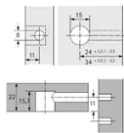

Übersicht

Hettich Rastex 15 Verbinder ohne Abdeckrand vernickelt, für Plattendicke 22mm 0025066, VE= 200 Stück

Produktnummer: E0025066

Optionen

Beschreibung

Rastex 15 ohne Abdeckrand, 22mm, vernickelt

- Mit Anzugshilfe - Möbelseiten können so mit bis zu 4 mm Abstand zur Stirnseite des Fachbodens herangezogen werden
- Doppelte Sicherheit durch Innen- und Außenrastung - der Dübel wird immer zentrisch angezogen, ein Versetzen der Möbelteile ist somit ausgeschlossen!
- Exzenter kann mit Schlitzklinge, Kreuzschlitzklinge PZ 3 oder Sechskantschlüssel SW 4 verspannt werden
- Mit und ohne Abdeckrand, der Abdeckrand verdeckt unsaubere Bohrungen, eine zusätzliche Abdeckkappe ist nicht erforderlich
- Zinkdruckguss

Produktinformationen

Hinweis: Die technischen Produktdaten wurden möglicherweise mithilfe KI-gestützter Verfahren ausgelesen und generiert.

EAN	4023149250668
Hersteller-Nummer	25066
Herstellername	Hettich
Farbe/Oberfläche	transparent
Gewicht	0.0059 kg
Material	Zinkdruckguss
Mindestbodendicke	22 mm