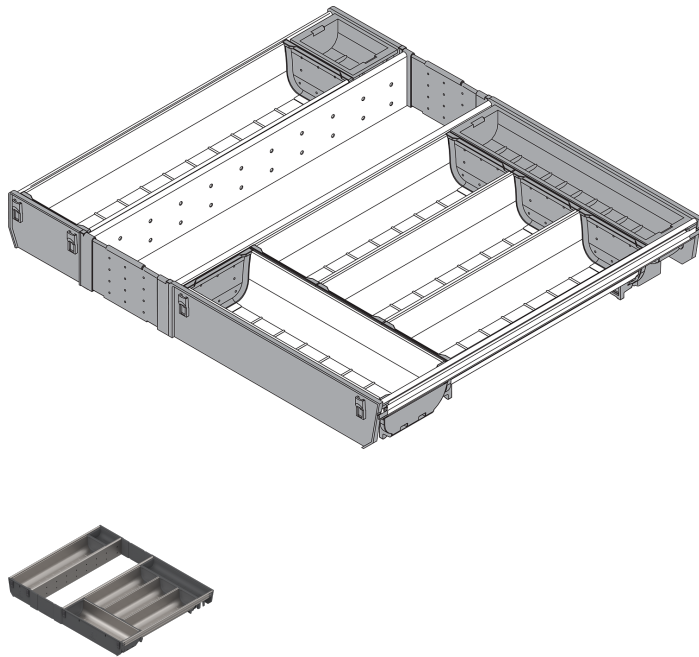

Übersicht

Blum Orga-Line Besteckeinsatz für Tandembox Antaro Schubkasten, NL 450 mm, Korpusbreite 600 mm

Produktnummer: E9353138

Optionen

Nennlänge

450 mm

500 mm

550 mm

Produktinformationen

Hinweis: Die technischen Produktdaten wurden möglicherweise mithilfe KI-gestützter Verfahren ausgelesen und generiert.

EAN	9002617639674
Hersteller-Nummer	ZSI.60VEI4 (6742800)
Marke	Blum
Farbton	ohne
Gewicht	2.72 kg
Nennlänge	450 mm
geeignet für	Tandembox