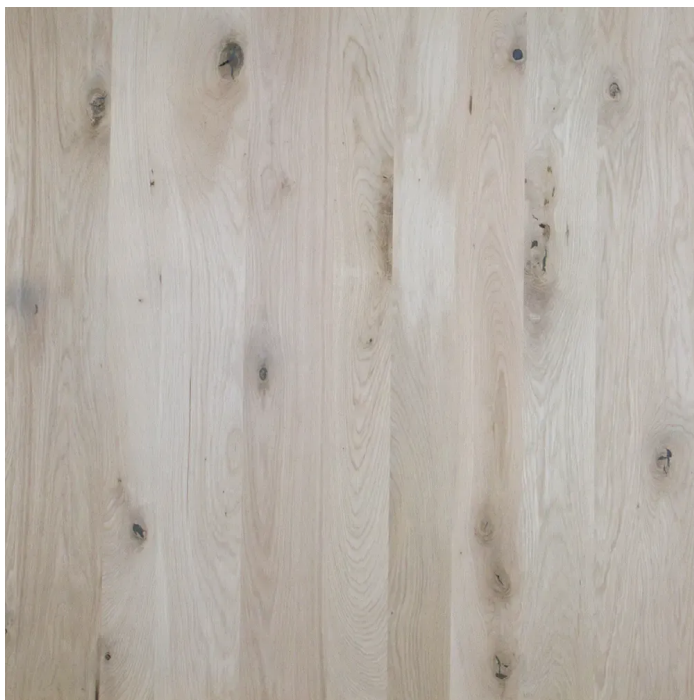

# Leimholzplatte Eiche Rustikal, durchgehende Lamellen, Äste und Risse schwarz gespachtelt SWP 1

Hecht & Kloth

Produktnummer: P00717564

### Optionen

**Länge** 1700 mm

**Breite** 650 mm

**Stärke** 40 mm

## Beschreibung

Leimholzplatten sind einlagige Massivholzplatten, deren Holzleisten über die Schmalseiten verleimt werden. Die Leimholzplatte zeichnet sich durch ihre hohe Festigkeit in Faserrichtung aus