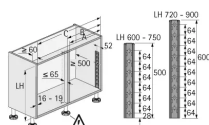

Übersicht

Hettich Tablar-Set LeMans II Arena Style, Stahl verchromt 600 mm, links, 9136155

Produktnummer: E9136155

Optionen

Beschreibung

Tablar-Sets LeMans II STYLE 600 mm, links

- Für vollständigen und uneingeschränkten Zugriff im Eckschrank
- Die Tablare sind einzeln komplett herauschwenkbar
- Lichte Mindestkorpusstärke 500 mm
- Belastbarkeit 25 kg / Boden
- Mit Schnellmontagesystem ClickFixx
- Achse und optionale Dämpfung bitte separat bestellen
- Arena Tablare Holzboden, melaminharzbeschichtet mit rutschhemmender Speziallackierung
- Reling Stahl verchromt oder pulverbeschichtet
- **Hinweis:** Für ein LeMans II Highboard sind zwei Tablar-Sets erforderlich!

Set besteht aus:

- 2 Stück Arena STYLE / CLASSIC Rutschstopp Tablaren
- 2 Stück Schwenkmechaniken
- 1 Stück Bohrschablone

Produktinformationen

Hinweis: Die technischen Produktdaten wurden möglicherweise mithilfe KI-gestützter Verfahren ausgelesen und generiert.

EAN	4023149066931
Hersteller-Nummer	9136155
Herstellername	Hettich
Anschlag	Links
Bemerkung	links
Farbe/Oberfläche	Weiß, Chrom
Gewicht	14.283 kg
Korpusbreite	960 mm