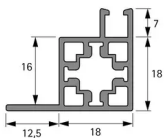

Übersicht

Hettich CADRO St-Profil vorl. unten schwarz matt, L 3000 mm, 9298800

Produktnummer: E9298800

Optionen

Beschreibung

Unteres Bodenprofil für vorliegende Schiebetürlösungen Passend zum Beschlag SlideLine M Für 16 mm Böden, anschraubbar Länge 3000 mm, ablängbar Aluminium

Produktinformationen

Hinweis: Die technischen Produktdaten wurden möglicherweise mithilfe KI-gestützter Verfahren ausgelesen und generiert.

EAN	4063674423366
Hersteller-Nummer	9298800
Herstellername	Hettich
Farbbezeichnung	Schwarz matt
Farbton	Schwarz
Gewicht	0.15 kg
Nennlänge	3000 mm