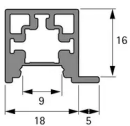

Übersicht

Hettich CADRO Lichtprofil Boden schwarz matt, L 3000 mm, 9298814

Produktnummer: E9298814

Optionen

Beschreibung

Bodenprofil für Lichtakzente Zum Auflegen von 16 mm Böden Geeignet für den Einsatz handelsüblicher LED-Stripes mit einer maximalen Breite von 6 mm Passendes Diffusionsprofil zur Abdeckung, Bestell-Nr. 9 298 819 / 9 298 818, bitte separat bestellen Länge 3000 mm, ablängbar Aluminium

Produktinformationen

Hinweis: Die technischen Produktdaten wurden möglicherweise mithilfe KI-gestützter Verfahren ausgelesen und generiert.

EAN	4063674423502
Hersteller-Nummer	9298814
Herstellername	Hettich
Farbbezeichnung	Schwarz matt
Farbton	Schwarz
Gewicht	0.15 kg