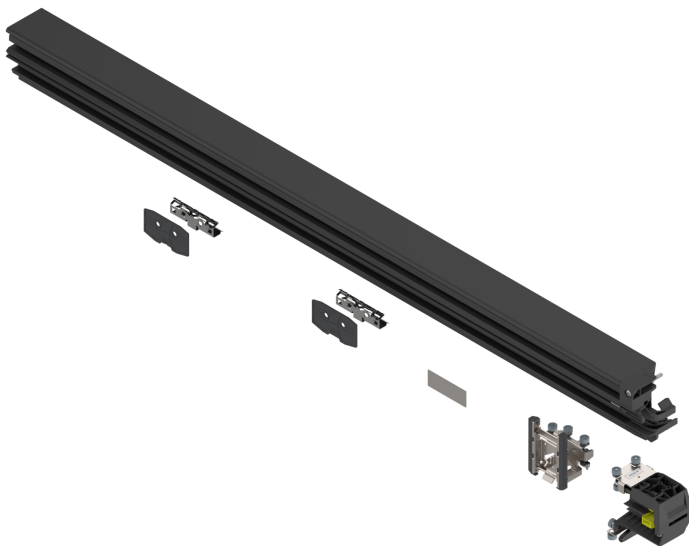

Übersicht

Blum REVEGO duo Laufträger-Set für Lichte Weite in der Anwendung 1200 mm, rechts schwarz 802L1200DR3

Blum

Produktnummer: E930000980

Optionen

Produktinformationen

Hinweis: Die technischen Produktdaten wurden möglicherweise mithilfe KI-gestützter Verfahren ausgelesen und generiert.

EAN	9009494961065
Hersteller-Nummer	802L1200DR3 (07955902)
Herstellername	Blum
Marke	Blum
Gewicht	6.948 kg