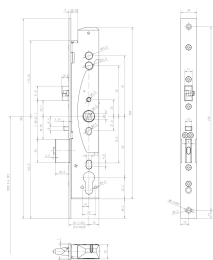

## Übersicht

**Assa Abloy Mediator Rohrrahmenschloss  
92mm PZ Dorn 30mm, selbstverriegelnd,  
DL/DR, 609-102PZ-----1**

**Produktnummer:** E9479227

### Dornmaß in mm

30 mm

45 mm

**DIN-Richtung** rechts / links

**Schließart** ohne

## Produktinformationen

**Hinweis:** Die technischen Produktdaten wurden möglicherweise mithilfe KI-gestützter Verfahren ausgelesen und generiert.

<b>EAN</b>	4042203344679
<b>Hersteller-Nummer</b>	609-102PZ-----1
<b>Herstellername</b>	ASSA ABLOY Sicherheitstechnik Berlin
<b>DIN-Richtung</b>	rechts / links
<b>Distanz</b>	92 mm mm
<b>Dornmaß in mm</b>	30 mm
<b>Gewicht</b>	1.9 kg
<b>Nuss</b>	9 mm
<b>Schließart</b>	ohne