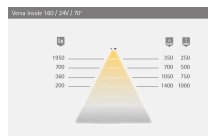

Übersicht

Versa Inside 160 24VDC cwL=10m 9,6W/m Konfektionsrolle5600621

Produktnummer: E9327983

Optionen

Beschreibung

Produktvorteile: 30 % gleichmäßigere Lichtverteilung 30 % effizienter 30 % mehr Licht 0 % mehr Leistungsaufnahme als der Vorgänger Versa Inside 120 Produkteigenschaft: Beidseitige Zuleitung bei der 5000 mm Länge (ein Schnitt, zwei Leuchten), siehe Zeichnung Gleiche Helligkeit wie Versa Inside 160 (12 Volt DC)
Anwendung: Perfekt für indirekte Raumbeleuchtung Bestellhinweis Zur 10 m Rolle werden Einspeiser bzw. Anlötleitungen benötigt Auswahlhilfen siehe Versa- und ChannelLine Übersicht Technische Details: Leuchtentyp: LED-Anbauleuchte Beleuchtungsart: Funktionsbeleuchtung/ Akzentbeleuchtung Betriebsspannung: 24 Volt DC Lichtfarben: XtraWarmWeiß/ WarmWeiß/ NeutralWeiß/ KaltWeiß Farbwiedergabe RA >90; R9 >60 Lichtstrom: 1200 lm/m Effizienz Lichtquelle: 125 lm/W Lebensdauer: 40.000 h (L70) Leistungsaufnahme: 9,6 W/m Max. Gesamtlänge am Stück: 7,5 m Dimmbar: Ja/PWM/Smart.home LED-Anzahl: 160/m Ausstrahlungswinkel: 120° Halbwertswinkel: 70° Kennzeichen: c X 3 M Schutzart: IP 20 Zuleitung: 1800 mm Steckverbindung: LED-MultiPlug MP2 (max. 192 W) Anschluss an: LED-Vorschaltgerät

Produktinformationen

Hinweis: Die technischen Produktdaten wurden möglicherweise mithilfe KI-gestützter Verfahren ausgelesen und generiert.

EAN	4250985912645
Hersteller-Nummer	5600621
Herstellername	Halemeier
Gewicht	1 kg
Leistung je Leuchte [W]	9.6 W
Lichtfarbe	Kaltweiß
Nennlänge	10000 mm
Nennspannung [V]	24 V