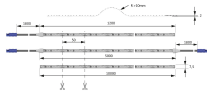

Übersicht

Versa Inside 160 24VDC cwL=10m 9,6W/m Konfektionsrolle5600621

Produktnummer: E9327983

Optionen

Beschreibung

Produktvorteile: 30 % gleichmäßigere Lichtverteilung 30 % effizienter 30 % mehr Licht 0 % mehr Leistungsaufnahme als der Vorgänger Versa Inside 120 Produkteigenschaft: Beidseitige Zuleitung bei der 5000 mm Länge (ein Schnitt, zwei Leuchten), siehe Zeichnung Gleiche Helligkeit wie Versa Inside 160 (12 Volt DC)
Anwendung: Perfekt für indirekte Raumbeleuchtung Bestellhinweis Zur 10 m Rolle werden Einspeiser bzw. Anlötleitungen benötigt Auswahlhilfen siehe Versa- und ChannelLine Übersicht Technische Details: Leuchtentyp: LED-Anbauleuchte Beleuchtungsart: Funktionsbeleuchtung/ Akzentbeleuchtung Betriebsspannung: 24 Volt DC Lichtfarben: XtraWarmWeiß/ WarmWeiß/ NeutralWeiß/ KaltWeiß Farbwiedergabe RA >90; R9 >60 Lichtstrom: 1200 lm/m Effizienz Lichtquelle: 125 lm/W Lebensdauer: 40.000 h (L70) Leistungsaufnahme: 9,6 W/m Max. Gesamtlänge am Stück: 7,5 m Dimmbar: Ja/PWM/Smart.home LED-Anzahl: 160/m Ausstrahlungswinkel: 120° Halbwertswinkel: 70° Kennzeichen: c X 3 M Schutzart: IP 20 Zuleitung: 1800 mm Steckverbindung: LED-MultiPlug MP2 (max. 192 W) Anschluss an: LED-Vorschaltgerät

Produktinformationen

Hinweis: Die technischen Produktdaten wurden möglicherweise mithilfe KI-gestützter Verfahren ausgelesen und generiert.

EAN	4250985912645
Hersteller-Nummer	5600621
Herstellername	Halemeier
Gewicht	1 kg
Leistung je Leuchte [W]	9.6 W
Lichtfarbe	Kaltweiß
Nennlänge	10000 mm
Nennspannung [V]	24 V