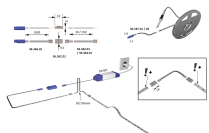

Übersicht

Versa Inside 160 24VDC cwL=10m 9,6W/m Konfektionsrolle5600621

Produktnummer: E9327983

Optionen

Beschreibung

Produktvorteile: 30 % gleichmäßigere Lichtverteilung 30 % effizienter 30 % mehr Licht 0 % mehr Leistungsaufnahme als der Vorgänger Versa Inside 120 Produkteigenschaft: Beidseitige Zuleitung bei der 5000 mm Länge (ein Schnitt, zwei Leuchten), siehe Zeichnung Gleiche Helligkeit wie Versa Inside 160 (12 Volt DC)
Anwendung: Perfekt für indirekte Raumbeleuchtung Bestellhinweis Zur 10 m Rolle werden Einspeiser bzw. Anlötleitungen benötigt Auswahlhilfen siehe Versa- und ChannelLine Übersicht Technische Details: Leuchtentyp: LED-Anbauleuchte Beleuchtungsart: Funktionsbeleuchtung/ Akzentbeleuchtung Betriebsspannung: 24 Volt DC Lichtfarben: XtraWarmWeiß/ WarmWeiß/ NeutralWeiß/ KaltWeiß Farbwiedergabe RA >90; R9 >60 Lichtstrom: 1200 lm/m Effizienz Lichtquelle: 125 lm/W Lebensdauer: 40.000 h (L70) Leistungsaufnahme: 9,6 W/m Max. Gesamtlänge am Stück: 7,5 m Dimmbar: Ja/PWM/Smart.home LED-Anzahl: 160/m Ausstrahlungswinkel: 120° Halbwertswinkel: 70° Kennzeichen: c X 3 M Schutzart: IP 20 Zuleitung: 1800 mm Steckverbindung: LED-MultiPlug MP2 (max. 192 W) Anschluss an: LED-Vorschaltgerät

Produktinformationen

Hinweis: Die technischen Produktdaten wurden möglicherweise mithilfe KI-gestützter Verfahren ausgelesen und generiert.

EAN	4250985912645
Hersteller-Nummer	5600621
Herstellername	Halemeier
Gewicht	1 kg
Leistung je Leuchte [W]	9.6 W
Lichtfarbe	Kaltweiß
Nennlänge	10000 mm
Nennspannung [V]	24 V