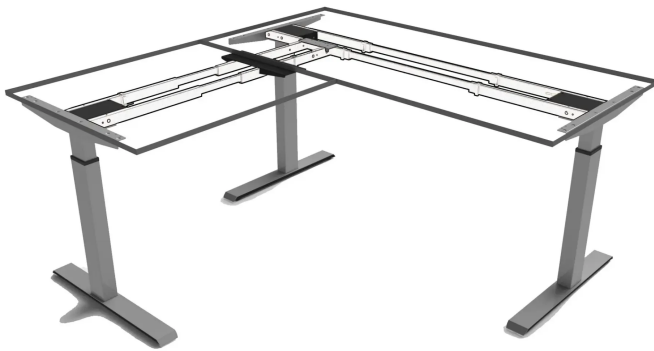

# Hein Tischgestell Classic Flex 3D 3-Bein Set anthrazit, SW.CL33.17

Blum

Produktnummer: E9376920

## Produktinformationen

**Hinweis:** Die technischen Produktdaten wurden möglicherweise mithilfe KI-gestützter Verfahren ausgelesen und generiert.

<b>EAN</b>	7330483007665
<b>Hersteller-Nummer</b>	SW.CL33.17
<b>Herstellername</b>	Blum
<b>Farbe/Oberfläche</b>	anthrazit
<b>Farbton</b>	Grau
<b>Gewicht</b>	26.25 kg
<b>Höhenverstellbar</b>	Ja
<b>Verstellung</b>	elektromotorisch