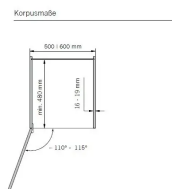

# Hein VS Hochschrankauszug, TAL-Gate, Korbset, 4x 500er inkl. Mitnehmer, Premea, lavagrau VS.90009625

Blum

Produktnummer: E9338817

## Beschreibung

Korbset (4 Stück) inkl. Mitnehmer für Vorratsschrankauszug VS TAL® Gate Details: - Korpusbreite: 500mm - links und rechts einbaubar - EasyFit: werkzeuglose Rahmenmontage auf der unteren Führung - EasyFit: werkzeuglose Verbindung zwischen Mitnehmer und Tragrahmen - individuelle Höhenverstellung der Körbe - Zuladung System: Frontkörbe max. 20kg (5kg pro Korb), Auszug max. 80kg (20kg pro Korb) - Ausführung Premea lavagrau Vorteile: 1. optimale Erreichbarkeit 2. vollständiger Überblick 3. Zeitersparnis 4. zusätzlicher Stauraum 5. individuelle Höhenverstellung Korpusbreite 500 mm Ausführung 4 Körbe

## Produktinformationen

**Hinweis:** Die technischen Produktdaten wurden möglicherweise mithilfe KI-gestützter Verfahren ausgelesen und generiert.

<b>Hersteller-Nummer</b>	VS.90009625
<b>Herstellername</b>	Blum
<b>Marke</b>	Vauth-Sagel
<b>Anschlag</b>	Ohne
<b>Farbbezeichnung</b>	Lavagrau
<b>Farbe/Oberfläche</b>	Weiß
<b>Farbton</b>	Grau
<b>Gewicht</b>	11.18 kg
<b>Korpusbreite</b>	500 mm
<b>Setinhalt</b>	4 Körbe