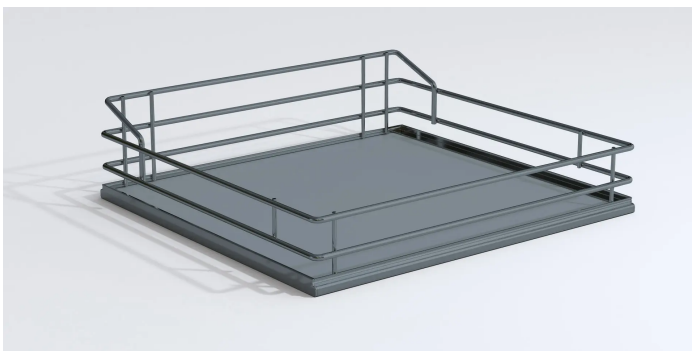

# Hein VS Hochschrankauszug, TAL-Gate, Korbset, 4x 500er inkl. Mitnehmer, Premea, lavagrau VS.90009625

Blum

Produktnummer: E9338817

## Beschreibung

Korbset (4 Stück) inkl. Mitnehmer für Vorratsschrankauszug VS TAL® Gate Details: - Korpusbreite: 500mm - links und rechts einbaubar - EasyFit: werkzeuglose Rahmenmontage auf der unteren Führung - EasyFit: werkzeuglose Verbindung zwischen Mitnehmer und Tragrahmen - individuelle Höhenverstellung der Körbe - Zuladung System: Frontkörbe max. 20kg (5kg pro Korb), Auszug max. 80kg (20kg pro Korb) - Ausführung Premea lavagrau Vorteile: 1. optimale Erreichbarkeit 2. vollständiger Überblick 3. Zeitersparnis 4. zusätzlicher Stauraum 5. individuelle Höhenverstellung Korpusbreite 500 mm Ausführung 4 Körbe

## Produktinformationen

**Hinweis:** Die technischen Produktdaten wurden möglicherweise mithilfe KI-gestützter Verfahren ausgelesen und generiert.

<b>Hersteller-Nummer</b>	VS.90009625
<b>Herstellername</b>	Blum
<b>Marke</b>	Vauth-Sagel
<b>Anschlag</b>	Ohne
<b>Farbbezeichnung</b>	Lavagrau
<b>Farbe/Oberfläche</b>	Weiß
<b>Farbton</b>	Grau
<b>Gewicht</b>	11.18 kg
<b>Korpusbreite</b>	500 mm
<b>Setinhalt</b>	4 Körbe