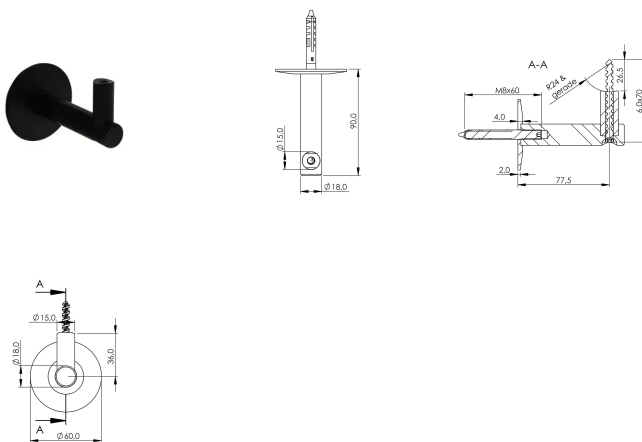

Übersicht

ABP Handlaufstütze rund RAL 9005 schwarz matt glatt, für Mauerwerk, für runden/geraden Handlauf

Produktnummer: E940000019

Optionen

Beschreibung

Produktinformationen "Handlaufstütze für runden/geraden Handlauf" Handlaufstütze 37x90mm m. Wandplatte D 60mm E.stahl F.schliff

Produktinformationen

Hinweis: Die technischen Produktdaten wurden möglicherweise mithilfe KI-gestützter Verfahren ausgelesen und generiert.

EAN	4250449202374
Hersteller-Nummer	17.000.002
Herstellername	ABP-Beyerle
Farbton	Schwarz
Gewicht	0.27 kg