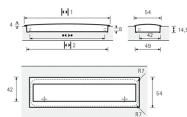

Übersicht

Hettich Möbelmuschel Nickel matt 0115182

Produktnummer: E0115182

Optionen

Beschreibung

Einsetzgriff Misnia, •-• 96 mm, Vernickelt matt

Produktinformationen

Hinweis: Die technischen Produktdaten wurden möglicherweise mithilfe KI-gestützter Verfahren ausgelesen und generiert.

EAN	4008057436311
Hersteller-Nummer	115182
Herstellername	Hettich
Bohrlochabstand [mm]	96 mm
Farbbezeichnung	Nickel matt
Farbton	Silber
Form	Ohne
Gewicht	0.1743 kg
Material	Zink
Breite	54 mm
Stärke	14.5 mm