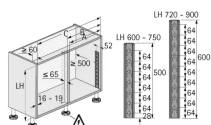

Beschreibung