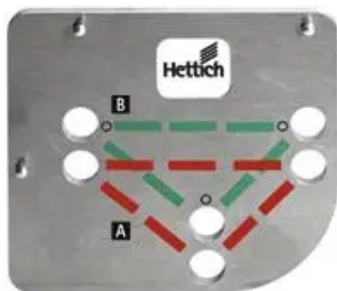

Übersicht

Hettich Bohrlehre LiftAdvanced, 9131495

Produktnummer: E9131495

Optionen

Beschreibung

Bohrlehre LiftAdvanced

- Zum Bohren von Lift Advanced Klappenbeschlägen
- A: Bohrbild für durchgehende Seiten
- B: Bohrbild für durchgehenden Oberboden
- Aluminium
- Zubehör Hülsenbohrer bitte separat bestellen