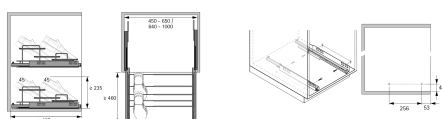

Übersicht

Hettich Schuhhauszug breitenverstellbar LB 450-650 mm, anthrazit, 9352744

Produktnummer: E9352744

Optionen

Beschreibung

- Zur Montage zwischen den Korpusseiten • Vollauszug Quadro V6 mit Dämpfung Silent System, Bestell-Nr. 9290627, bitte separat bestellen • Stufenlose Breitenverstellung • Optional Bodenmontage möglich, Bodenmontage-Set, Bestell-Nr. 9352746, bitte separat bestellen • Schuhhauszug Stahl

Produktinformationen

Hinweis: Die technischen Produktdaten wurden möglicherweise mithilfe KI-gestützter Verfahren ausgelesen und generiert.

EAN	4023149447167
Hersteller-Nummer	9352744
Herstellername	Hettich
Belastbarkeit	ohne kg
Gewicht	3.493 kg