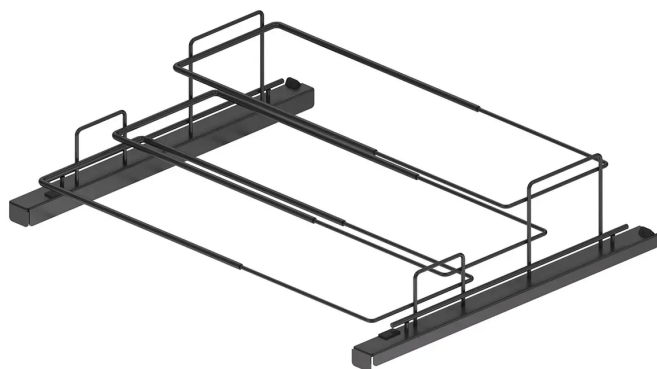

Übersicht

Hettich Schuhhauszug breitenverstellbar LB 450-650 mm, anthrazit, 9352744

Produktnummer: E9352744

Optionen

Beschreibung

- Zur Montage zwischen den Korpusseiten • Vollauszug Quadro V6 mit Dämpfung Silent System, Bestell-Nr. 9290627, bitte separat bestellen • Stufenlose Breitenverstellung • Optional Bodenmontage möglich, Bodenmontage-Set, Bestell-Nr. 9352746, bitte separat bestellen • Schuhhauszug Stahl

Produktinformationen

Hinweis: Die technischen Produktdaten wurden möglicherweise mithilfe KI-gestützter Verfahren ausgelesen und generiert.

EAN	4023149447167
Hersteller-Nummer	9352744
Herstellername	Hettich
Belastbarkeit	ohne kg
Gewicht	3.493 kg