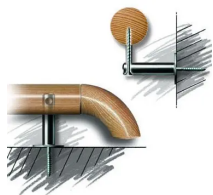

Übersicht

Abschlusskappe Buche roh geschliffen, Ø 42 mm

Produktnummer: B3063062

Optionen

Stärke 42 mm

Beschreibung

Die hochwertigen Abschlusskappen in Eiche oder Buche bieten die perfekte Lösung für einen sauberen und ästhetischen Abschluss im Bereich Holzverarbeitung, Treppenbau oder Möbelherstellung. Die Abschlusskappen sind entweder in lackiert oder roh und mit einem Durchmesser von 42mm erhältlich.

Produktinformationen

Hinweis: Die technischen Produktdaten wurden möglicherweise mithilfe KI-gestützter Verfahren ausgelesen und generiert.

Anwendungsbereich	Innenausbau , Innenbereich
Farbe/Oberfläche	roh geschliffen
Farbton	Braun
Gewicht	0.5 kg
Holzart oder Optik	Buche
Material	Vollholz
Stärke	42 mm