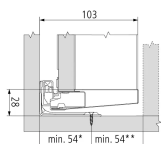

Übersicht

Blum Merivobox Innenschubkasten-Set Höhe M NL=550 indiumgrau

Produktnummer: E9397233

Optionen

Nennlänge

270 mm

300 mm

350 mm

400 mm

450 mm

500 mm

550 mm

600 mm

Farbbezeichnung Indiumgrau

Beschreibung

- Zargen aus Stahl - Charakteristische Zargenform - Zarge innen gerade mit bündiger Abdeckkappe - Synchronisierter Schwebelauf - Front in der Halteposition einhängen und bequem aufclippen, selbst bei einem bereits eingehängtem Auszug - 3-dimensionale Fronteinstellung Set besteht aus: Zarge links/rechts BLUMOTION-Korpusschiene 40 kg Holzrückwandhalter links/rechts

Produktinformationen

Hinweis: Die technischen Produktdaten wurden möglicherweise mithilfe KI-gestützter Verfahren ausgelesen und generiert.

Marke	Blum
Farbbezeichnung	Indiumgrau
Farbton	Grau
Gewicht	4.973 kg
Nennlänge	550 mm
Zargenhöhe [mm]	2337267 mm
geeignet für	Merivobox