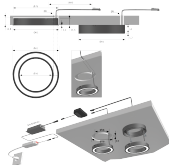

Übersicht

CircleLite 78 EDS Op xw/mw 12VDC 3W LTG 1,8m M1, 3235539

Produktnummer: E930000128

Optionen

Beschreibung

Produktvorteile • Geringe Einbautiefe • Moderne Möbelleuchte • Option für Einbau von Schaltern, etc. in der Spotmitte Produkteigenschaft • Hohe Lichtleistung in Relation zur Größe • Einbauleuchte für 78 mm Einbaudurchmesser, Nutbreite 9,5 mm • für Regale • Vitrinen • Küchennischen

Produktinformationen

Hinweis: Die technischen Produktdaten wurden möglicherweise mithilfe KI-gestützter Verfahren ausgelesen und generiert.

EAN	4250985916810
Hersteller-Nummer	3235539
Herstellername	Halemeier
Farbe/Oberfläche	Edelstahl-Optik
Gewicht	0.043 kg
Leistung je Leuchte [W]	3 W
Lichtfarbe	Multiweiß
Nennlänge	1800 mm
Nennspannung [V]	12 V