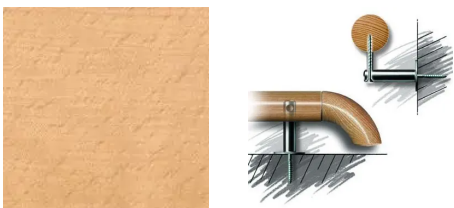

### Abschlusskappe Buche ged. roh, Ø 42 mm

Produktnummer: B3093366

#### Optionen

**Stärke** 42 mm

## Beschreibung

Die hochwertigen Abschlusskappen in Eiche oder Buche bieten die perfekte Lösung für einen sauberen und ästhetischen Abschluss im Bereich Holzverarbeitung, Treppenbau oder Möbelherstellung. Die Abschlusskappen sind entweder in lackiert oder roh und mit einem Durchmesser von 42mm erhältlich.