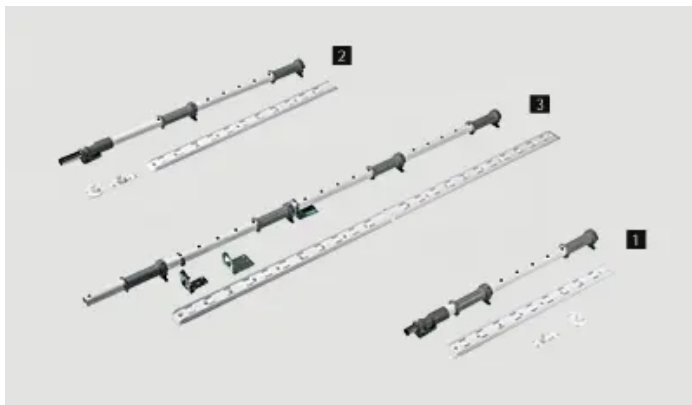

Übersicht

Hettich Dreh-Achse für LeMans II, 720 - 900 anthrazit 9207598

Produktnummer: E9207598

Optionen

Beschreibung

Achsen für LeMans II, 720 - 900, anthrazit

- Drehachse für Eckschrankschwenkauszug LeMans II
- Stahl pulverbeschichtet

Set besteht aus:

- 1 Stück Achsrohr
- 1 Stück Montageleiste (2 Stück bei Achse 1265 mm)
- Zubehör

Produktinformationen

Hinweis: Die technischen Produktdaten wurden möglicherweise mithilfe KI-gestützter Verfahren ausgelesen und generiert.

EAN	4023149719189
Hersteller-Nummer	9207598
Herstellername	Hettich
Anschlag	Ohne
Farbbezeichnung	Anthrazit
Farbe/Oberfläche	Lavagrau
Farbton	Grau
Gewicht	1.391 kg