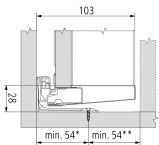

Übersicht

Blum Merivobox Innenschubkasten-Set Höhe M NL=450 oriongrau

Produktnummer: E9367228

Optionen

Nennlänge

270 mm

300 mm

350 mm

400 mm

450 mm

500 mm

550 mm

600 mm

Farbbezeichnung Oriongrau

Beschreibung

- Zargen aus Stahl - Charakteristische Zargenform - Zarge innen gerade mit bündiger Abdeckkappe - Synchronisierter Schwebelauf - Front in der Halteposition einhängen und bequem aufclippen, selbst bei einem bereits eingehängtem Auszug - 3-dimensionale Fronteinstellung

Produktinformationen

Hinweis: Die technischen Produktdaten wurden möglicherweise mithilfe KI-gestützter Verfahren ausgelesen und generiert.

Marke	Blum
Farbbezeichnung	Oriongrau
Farbton	Grau
Gewicht	4.468 kg
Nennlänge	450 mm
Zargenhöhe [mm]	2337267 mm
geeignet für	Merivobox