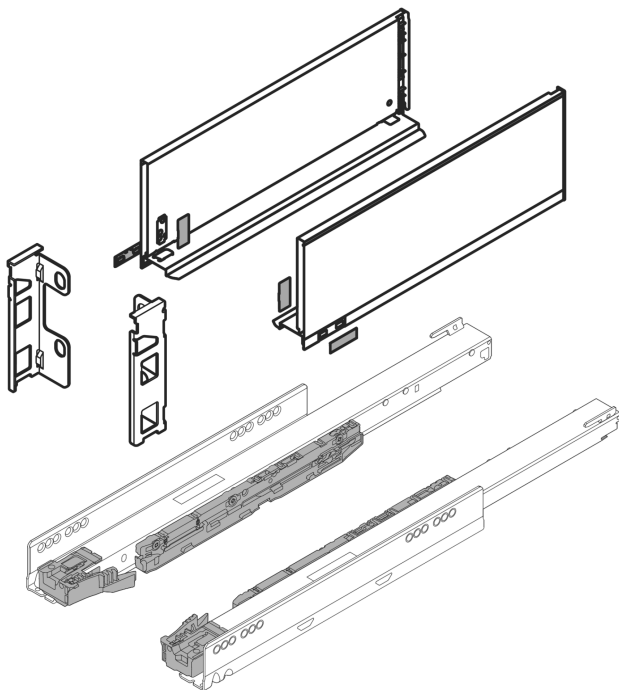

## Übersicht

# Blum Legrabox pure Set inox NL 500 mm, Höhe F (239,9 mm)

Produktnummer: E9323488

#### Nennlänge

400 mm

450 mm

500 mm

550 mm

600 mm

650 mm

**Farbbezeichnung** Inox

## Produktinformationen

**Hinweis:** Die technischen Produktdaten wurden möglicherweise mithilfe KI-gestützter Verfahren ausgelesen und generiert.

<b>Marke</b>	Blum
<b>Farbbezeichnung</b>	Inox
<b>Farbton</b>	Grau
<b>Gewicht</b>	2.1028 kg
<b>Nennlänge</b>	500 mm
<b>Zargenhöhe [mm]</b>	2337187 mm
<b>geeignet für</b>	Legrabox