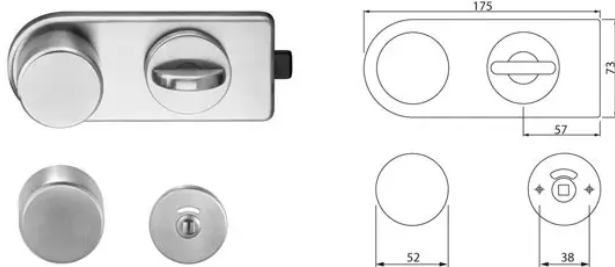

Übersicht

ECO WC Schlosset Alu F1, mit rot/weiß Schauscheibe, DIN links/rechts, nicht für Nassraum geeignet,

Produktnummer: E9492118

Optionen

DIN-Richtung rechts / links

Beschreibung

Das ECO WC Schlosset TS 13 mm wird querliegend an Türen im Sanitärbereich aller gängigen Stärken angebracht. Die Montage erfolgt über eine direkt an der Wand befestigten Montageplatte, um eine Sicht auf die Schraubenköpfe zu verhindern. Im Set enthalten sind zwei Knäufe, eine Riegelolive und eine Schauscheibe in rot / weißem Design. Die Notöffnung des ECO WC Schlossets erfolgt über einen Vierkant in 8 mm Stärke. Der Knauf hat einen Durchmesser von 52 mm und die Gesamtbreite des Verschlussets beläuft sich auf 175 mm. Querliegende Montage ohne sichtbare Verschraubung DIN R / oder DIN / L verwendbar Schauscheibe und Riegelolive Notöffnung über 8 mm Vierkant Farbe wählbar

Produktinformationen

Hinweis: Die technischen Produktdaten wurden möglicherweise mithilfe KI-gestützter Verfahren ausgelesen und generiert.

Herstellername	ECO Schulte
DIN-Richtung	rechts / links
Gewicht	1.181 kg