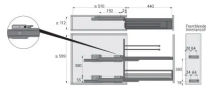

### Hettich Handtuchhalterauszug 90° CLASSIC112x510x599 mm, silber Belastbarkeit 12kg, 9207582

Produktnummer: E9207582

## Beschreibung

Handtuchhalterauszug CLASSIC, silber (2)

- Für Schrankbreite 150 mm
- Vollauszug Actro mit Dämpfung Silent System bitte separat bestellen
- Inklusive 3-dimensional verstellbarer Frontanbindung
- Mit Schnellmontagesystem ClickFixx
- Anschlag nur rechts möglich
- Belastbarkeit 12 kg
- Lichte Mindestkorpusmaße:  
Breite 112 mm  
Tiefe 510 mm  
Höhe 599 mm
- Stahl

## Produktinformationen

**Hinweis:** Die technischen Produktdaten wurden möglicherweise mithilfe KI-gestützter Verfahren ausgelesen und generiert.

<b>EAN</b>	4023149720284
<b>Hersteller-Nummer</b>	9207582
<b>Herstellername</b>	Hettich
<b>Anschlag</b>	Ohne
<b>Farbbezeichnung</b>	Silber
<b>Farbe/Oberfläche</b>	Lavagrau
<b>Farbton</b>	Silber
<b>Gewicht</b>	2.985 kg