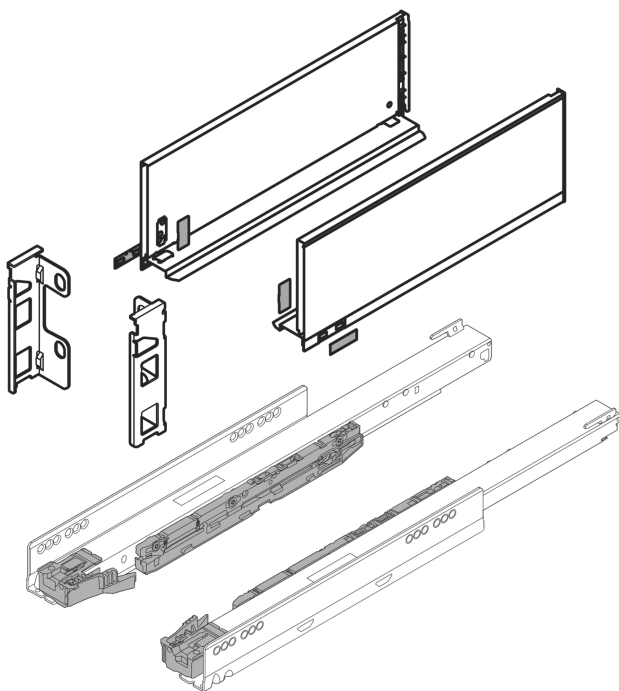

## Übersicht

# Blum Legrabox pure Set seidenweiß matt NL 450 mm, Höhe F (239,9 mm)

Produktnummer: E9393465

#### Nennlänge

400 mm

450 mm

500 mm

550 mm

600 mm

650 mm

**Farbbezeichnung** Seidenweiß