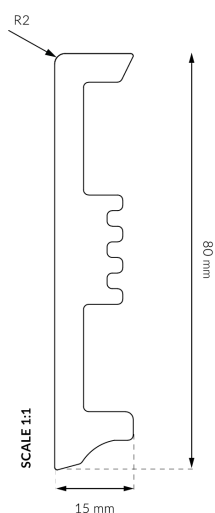

Übersicht

Arbiton Sockelleiste Trondheim Eiche 126 passend zu: Eiche Johannes CASA222, Eiche Princeton CASA228

Ewifoam

Produktnummer: B3096077

Optionen

Länge 2200 mm

Dekor Trondheim Eiche

Breite 80 mm

Stärke 15 mm

Beschreibung

Die Arbiton Sockelleisten verbinden modernes Design mit robuster Alltagstauglichkeit. Sie sind farblich auf den Designböden von Arbiton abgestimmt und runden das Gesamtbild perfekt ab. Alle Leisten sind PVC-frei – für ein sicheres und nachhaltiges Zuhause. Sie lassen sich einfach und problemlos mit Klebstoff befestigen und sind zu 100% Wasserbeständig. Produkteigenschaften: • Abmessung: 80 x 15 mm • 100 % Wasserbeständig – ideal auch für Feuchträume • Besonders stoßfest – langlebig und zuverlässig • Einfache Montage – schnell mit Klebstoff angebracht

Produktinformationen

Hinweis: Die technischen Produktdaten wurden möglicherweise mithilfe KI-gestützter Verfahren ausgelesen und generiert.

EAN	5905167867228
Hersteller-Nummer	5905167867228
Herstellername	Ewifoam
Marke	Arbiton
Anwendungsbereich	Innenausbau
Dekor	Trondheim Eiche
Dekornummer	126
Gewicht	0,96 kg
Holzart oder Optik	Eiche
Länge	2200 mm
Profil	eckig
Trägermaterial	Kunststoff
Ummantelung	foliert
Breite	80 mm
Stärke	15 mm