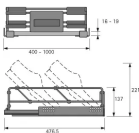

Beschreibung

Schuhauszug Amari 900 - 1000

- Montage zwischen Korpusseiten oder auch mit Adapter am Regalsystem Amari 200
- Auszugskorb für Bodendicken 16 - 19 mm
- Breitenverstellbar
- Belastbarkeit 30 kg nach EN 15338, Level 3
- Lichte Korpusstärke mindestens 485 mm
- Stahl pulverbeschichtet silber

Set besteht aus:

- 1 Schuhinnenauszug Amari inkl. 2 Trennbügeln
- 1 Garnitur Vollauszüge Quadro V6 mit Silent System
- 2 Stück Abdeckkappen grau