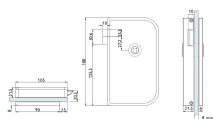

Übersicht

Hermat UV-Glastürbeschlag Roma 6030, unverschließbar, Rund, DR, Flüsterfalle, Edelstahl matt, 29338

Produktnummer: E9408018

Optionen

Beschreibung

Der runde Glastürbeschlag-Satz Roma von Hermat in Edelstahl matt schließt dank Flüsterfalle und geräuschgedämpfter Ausführung besonders leise. Im Set ist jeweils ein Bandpaar enthalten. Die Beschläge sind unverschließbar ohne Lochung oder mit PZ-Lochung erhältlich, jeweils zur Montage an Türen DIN links oder rechts. Runder Glastürbeschlag-Satz in Alu F1 In geräuschgedämpfter Ausführung mit Flüsterfalle Unverschließbar oder mit PZ-Lochung Inklusive Bandpaar Als Variante für DIN links oder rechts

Produktinformationen

Hinweis: Die technischen Produktdaten wurden möglicherweise mithilfe KI-gestützter Verfahren ausgelesen und generiert.

EAN	4030755293385
Hersteller-Nummer	29338
Herstellername	Hermat
Art der Garnitur	Glastürbeschlagsatz
Ausführung	Beschlagsatz rund
Bemerkung	Blind (UV)
DIN-Richtung	Rechts
Farbe/Oberfläche	Edelstahl matt
Form	rund
Gewicht	2 kg
Lochung	unverschließbar
Material	Edelstahl
Modell	Roma
Schließart	unverschließbar
Türtyp	Ganzglastür
Türwerkstoff	Glas