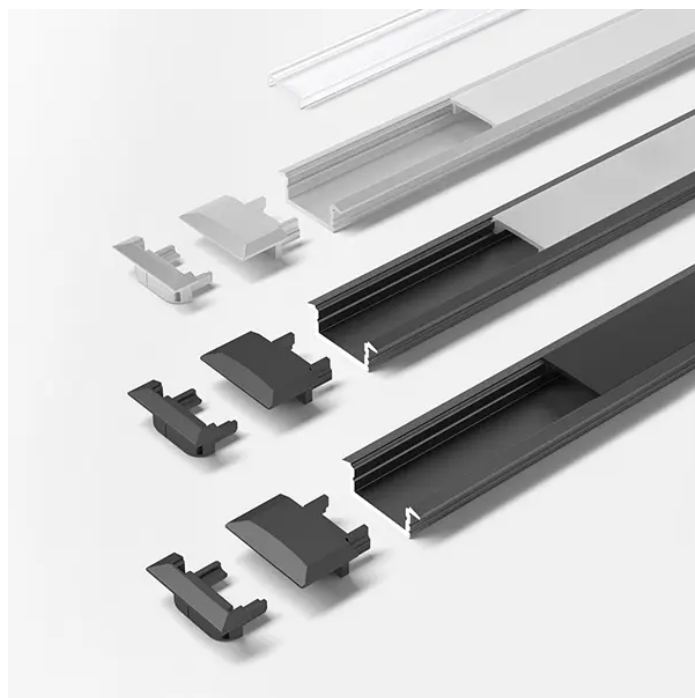

Übersicht

ChannelLineC Profil,black,opal,10-er SetL=3000, Alu-und Abdeckprofil5587216

Produktnummer: E9347858

Optionen

Beschreibung

Produktvorteile • Hochwertiges flaches Einbauprofil • Mit filigranem Profilsteg • Abdeckung von oben aufsteckbar oder seitlich einschiebbar Produkteigenschaft • Homogene Lichtlinie ab Versa Linear 600 • Breiter Abstrahlwinkel von ca. 130° • für Schrankinnenbeleuchtung im Boden • Küchennische oder -oberboden • Regale

Produktinformationen

Hinweis: Die technischen Produktdaten wurden möglicherweise mithilfe KI-gestützter Verfahren ausgelesen und generiert.

EAN	4250985911020
Hersteller-Nummer	5587216
Herstellername	Halemeier
Farbe/Oberfläche	Schwarz/Opal
Farbton	Schwarz
Gewicht	1 kg
Lichtfarbe	Neutralweiß
Material	Aluminium
Nennlänge	3000 mm
Setinhalt	10er Set
geeignet für	Einbauprofil