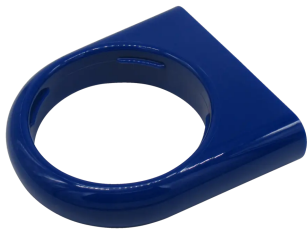

Übersicht

ECO WC-Bürstengarnitur blau 09, ähnlich RAL 5002, aus Kunststoff

Produktnummer: E471100

Optionen

Beschreibung

- Wandmontage
- Halterung aus Kunststoff
- mit herausnehmbarem Behälter aus mattiertem Glas oder Kunststoff

Produktinformationen

Hinweis: Die technischen Produktdaten wurden möglicherweise mithilfe KI-gestützter Verfahren ausgelesen und generiert.

EAN	4051823028470
Hersteller-Nummer	302601200900138
Herstellername	ECO Schulte
Bemerkung	WC - Bürstengarnitur
Farbe/Oberfläche	Blau
Gewicht	0.103 kg