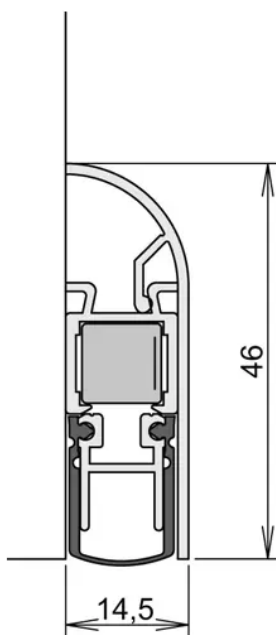

Übersicht

Athmer Schall-Ex Applic Set, Nut 14,5x46mm mit Zubehör, Länge 930mm, 1-660-0930

Produktnummer: E9480838

Optionen

Beschreibung

Das Athmer Set Schall-Ex Applic besteht aus Unitherm FAS-20 für drei Seiten und bodenseitig Schall Ex Applic. Ein Set reicht für die Nachrüstung einer Rauch- oder Schallschutztür aus. Das Bodenprofil aus selbstverlöschendem Silikon passt sich flexibel dem Boden und bietet so eine perfekte Abdichtung. Hinweis: Bei Teppich oder Fliesen empfiehlt sich die Verwendung von Athmer Schwellen. • Schallschutzdichtung zum Nachrüsten • Dichtprofil aus selbstverlöschendem Silikon • bietet Schall- und Rauchschutz • Set bestehend aus Unitherm FAS-20 3-seitig und Schall Ex Applic bodenseitig • für DIN links und rechts

Produktinformationen

Hinweis: Die technischen Produktdaten wurden möglicherweise mithilfe KI-gestützter Verfahren ausgelesen und generiert.

EAN	4011881924299
Hersteller-Nummer	1-660-0930
Herstellername	Athmer
Anwendung	aufschrauben
Ausführung	Schall - Ex Applic Set
Auslösung	1 - seitig
Befestigung	aufschrauben
Gewicht	1.125 kg
Hub	11 mm
Länge	930 mm
Montage	aufschrauben
Türtyp	Holztür
Türwerkstoff	Holz
Stärke	14.5 mm