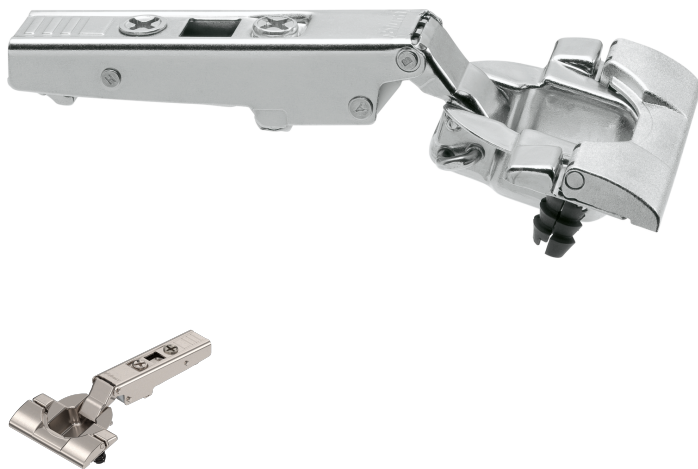

Übersicht

Blum Clip top Standardscharnier 110°, Eckanschlag, ohne Feder, Topf: Inserta, vernickelt

Blum

Produktnummer: E9370920

Optionen

Anschlag

Eckanschlag

Innenanschlag

Mittelanschlag

Topfmontage Inserta

Schließeigenschaft ohne Feder

Öffnungswinkel 110° °

Farbe/Oberfläche vernickelt

Beschreibung

• BLUMOTION (mit Deaktivierung) • CLIP top mit oder ohne Schließautomatik (Feder) • Öffnungswinkel 110° • 3-dimensionale Fronteinstellung • Komfortable Tiefeneinstellung über Gewindeschnecke • Werkzeuglose Montage und Demontage der Front am Korpus • Bei INSERTA zusätzlich werkzeuglose Montage des Topfes

Produktinformationen

Hinweis: Die technischen Produktdaten wurden möglicherweise mithilfe KI-gestützter Verfahren ausgelesen und generiert.

EAN	9002617778564
Hersteller-Nummer	70T359.TL (9001953)
Herstellername	Blum
Marke	Blum
Anschlag	Eckanschlag
Farbe/Oberfläche	vernickelt
Gewicht	0.03 kg
Schließ Eigenschaft	ohne Feder
Topfmontage	Inserta
Öffnungswinkel	110° °