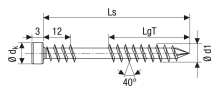

Übersicht

Spax Terrassenschraube Ø5,0x60mm, T-Star Plus T25, Zylinderkopf, Fixiergewinde, Antik Edelstahl

Produktnummer: E9550477

Optionen

Länge

50 mm

60 mm

Gewindeart Fixiergewinde

Schraubendurchmesser 5,0 mm

Farbe/Oberfläche Edelstahl

Beschreibung

- Das Fixiergewinde fixiert das Deckbrett
- Der kleine Zylinderkopf zieht sich bündig ins Holz und bietet eine perfekte Optik
- Einsatz: Holzterrassen im Außenbereich
- Minimiert Knarrgeräusche der Bodenkonstruktion
- Produkteigenschaften
- Kopfdurchmesser dk: 7 mm
- Teilgewindelänge LgT: 26 mm
- Klingengröße T: 25 mm

Produktinformationen

Hinweis: Die technischen Produktdaten wurden möglicherweise mithilfe KI-gestützter Verfahren ausgelesen und generiert.

EAN	4003530182150
Hersteller-Nummer	0537900500603
Herstellername	SPAX
Bemerkung	Terassenschrauben
Farbbezeichnung	Edelstahl Antik
Farbe/Oberfläche	Edelstahl
Gewindeart	Fixiergewinde
Klingengröße	25 mm
Kopfform	Zylinderkopf
Länge	60 mm
Montage	Schrauben
Schraubendurchmesser	5,0 mm