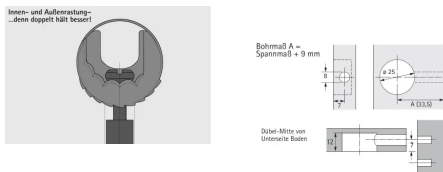

Übersicht

Hettich Rastex 25 Verbinder ohne Abdeckrand blank 0013116

Produktnummer: E0013116

Optionen

Beschreibung

Rastex 25

- Die Raststufen in der Spannkurve und die sägezahnartige Außenrastung verhindern ein selbstständiges Lösen des Exzenters
- Immer zentrischer Anzug des Dübels
- Das Rückdrehmoment ist dreimal höher als bei vergleichbaren Exzenterbeschlägen
- Mit und ohne Abdeckrand, der Abdeckrand verdeckt unsaubere Bohrungen, eine zusätzliche Abdeckkappe ist nicht erforderlich
- Zinkdruckguss

Produktinformationen

Hinweis: Die technischen Produktdaten wurden möglicherweise mithilfe KI-gestützter Verfahren ausgelesen und generiert.

EAN	4023149131165
Hersteller-Nummer	13116
Herstellername	Hettich
Farbe/Oberfläche	blank
Gewicht	0.0083 kg
Material	Zinkdruckguss
Mindestbodendicke	16 mm