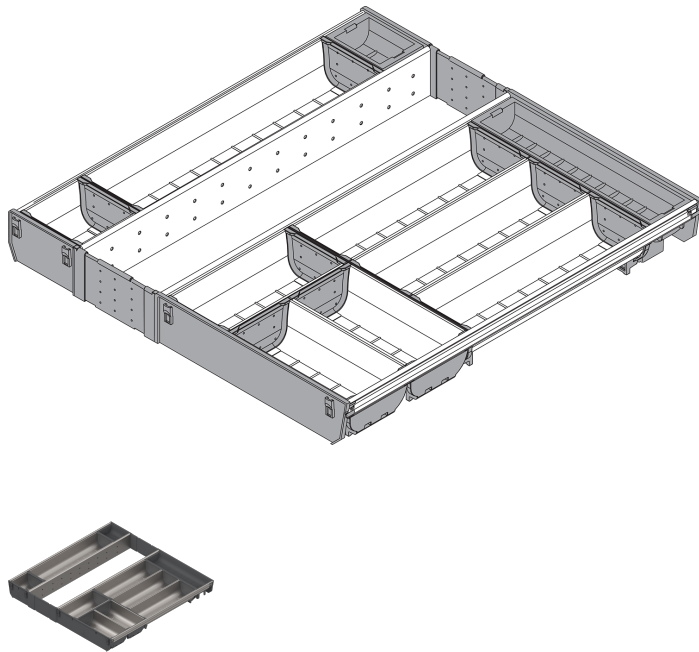

Übersicht

Blum Orga-Line Besteckeinsatz für Tandembox Antaro Schubkasten, NL 550 mm, Korpusbreite 600 mm

Produktnummer: E9313140

Optionen

Nennlänge

450 mm

500 mm

550 mm

Produktinformationen

Hinweis: Die technischen Produktdaten wurden möglicherweise mithilfe KI-gestützter Verfahren ausgelesen und generiert.

EAN	9002617639698
Hersteller-Nummer	ZSI.60VEI7 (6746140)
Marke	Blum
Farbton	ohne
Gewicht	3.16 kg
Nennlänge	550 mm
geeignet für	Tandembox