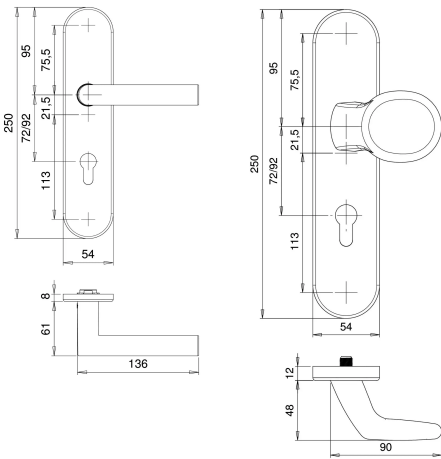

Übersicht

EDI Schutz-Wechselgarnitur 8743 L-Form Langschild ohne ZA Edelstahl 12/72 mm 8 mm TS=35-45 mm oval

Produktnummer: E9414645

Optionen

Produktinformationen

Hinweis: Die technischen Produktdaten wurden möglicherweise mithilfe KI-gestützter Verfahren ausgelesen und generiert.

EAN	4006632227750
Hersteller-Nummer	8743/0272/00
Herstellername	edi
Art der Garnitur	Langschildgarnitur
Ausführung	ohne Zylinderabdeckung
Brandschutz	ohne
Farbe/Oberfläche	Edelstahl matt
Form Schild	oval
Gewicht	1.1 kg
Knopfform	oval
Material	Edelstahl
Modell	8743
Schildstärke	12
Türstärke	35 - 45
Widerstandsklasse	ES0 (Schutzklasse 1)