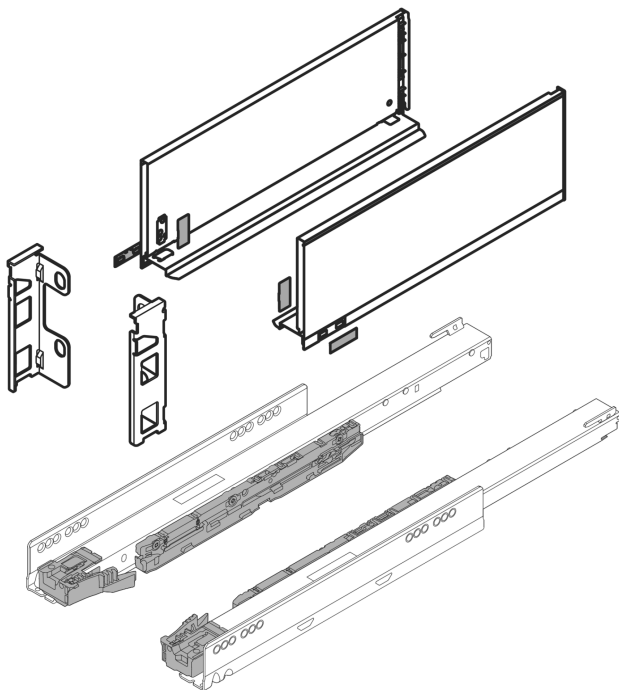

Übersicht

Blum Legrabox pure Set inox NL 600 mm, Höhe F (239,9 mm)

Produktnummer: E9343494

Optionen

Nennlänge

400 mm

450 mm

500 mm

550 mm

600 mm

650 mm

Farbbezeichnung Inox

Produktinformationen

Hinweis: Die technischen Produktdaten wurden möglicherweise mithilfe KI-gestützter Verfahren ausgelesen und generiert.

Marke	Blum
Farbbezeichnung	Inox
Farbton	Grau
Gewicht	1.1328 kg
Nennlänge	600 mm
Zargenhöhe [mm]	2337187 mm
geeignet für	Legrabox