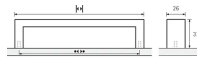

## Beschreibung

Bohrabstand [mm] 160 Länge 173 mm Breite 25 mm Höhe 37 mm Gewindetiefe 8 mm