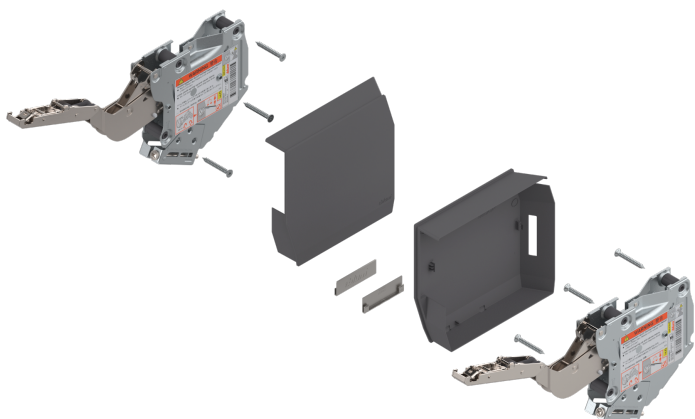

Übersicht

Blum Aventos HK-S Hochklappe, Kraftspeicher Tip-On, LF=400-1000 (bei 2 Stück) inkl. Abdeckkappen

Produktnummer: E9363351

Optionen

Produktinformationen

Hinweis: Die technischen Produktdaten wurden möglicherweise mithilfe KI-gestützter Verfahren ausgelesen und generiert.

EAN	9009494430134
Hersteller-Nummer	20K2C00T06.37 (3405617)
Marke	Blum
Gewicht	0.104 kg
Leistungsfaktor	400-1000
Öffnungswinkel	2332521 °