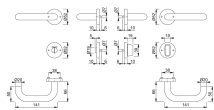

Übersicht

Hoppe Bad-Rosettengarnitur E138/42H/42HKVS Paris ER, Rot/Weiß Verriegelung

Produktnummer: E9422298

Optionen

Türstärke 40 - 45

Garniturtyp

Rosetten-, Wechselgarnitur

Rosettengarnitur

Lochung

PZ

WC

Farbe/Oberfläche Edelstahl matt

Beschreibung

Die runde Paris-Garnitur von Hoppe besitzt eine Oberfläche aus mattem Edelstahl und ist neben einer Buntbart- und Profilylinder-Variante auch in einer WC-Ausführung verfügbar. Außerdem ist die Rosettengarnitur nach DIN EN 1906 geprüft und je nach Ausführung den Benutzungs-Kategorien 3 oder 4 zugeordnet. Dabei sind die verschiedenen Varianten für unterschiedliche Türstärken zwischen 27 und 45 mm geeignet und verfügen entweder über Schnellstift- oder Vollstift-Verbindungen. Optional ist die Paris-Rosettengarnitur auch mit einer Knauf-Drücker-

Kombination erhältlich und hat in der WC-Ausführung einen Badriegel zum Verschließen, wahlweise mit oder ohne Schauscheibe rot/weiß. Als Buntbart-, Profilzylinder- oder WC-Variante erhältlich Aus mattem Edelstahl Nach DIN EN 1906 zertifiziert, je nach Variante Klasse 3 oder 4 Je nach Ausführung Schnellstift- oder Vollstift-Verbindungen Auch mit Knauf-Drücker-Kombination verfügbar WC-Garnitur inkl. Badriegel, mit oder ohne Schauscheibe rot/weiß

Produktinformationen

Hinweis: Die technischen Produktdaten wurden möglicherweise mithilfe KI-gestützter Verfahren ausgelesen und generiert.

EAN	4012789501162
Hersteller-Nummer	10720087
Herstellername	Hoppe
Art der Garnitur	Rosettengarnitur
Ausführung	Profilstiftverbindung
Bemerkung	Bad - Grt.
DIN-Richtung	Links/ Rechts
Distanz	72 mm mm
Farbe/Oberfläche	Edelstahl matt
Garnitortyp	Rosettengarnitur
Gewicht	0.676 kg
Klasse	Klasse 4
Lochung	WC
Material	Edelstahl
Modell	Paris
Rosettenform	rund
Türstärke	40 - 45