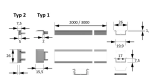

## Beschreibung

Produktvorteile • Hochwertiges flaches Einbauprofil • Mit filigranem Profilsteg • Abdeckung von oben aufsteckbar oder seitlich einschiebbar Produkteigenschaft • Homogene Lichtlinie ab Versa Linear 600 • Breiter Abstrahlwinkel von ca. 130° • für Schrankinnenbeleuchtung im Boden • Küchennische oder -oberboden • Regale