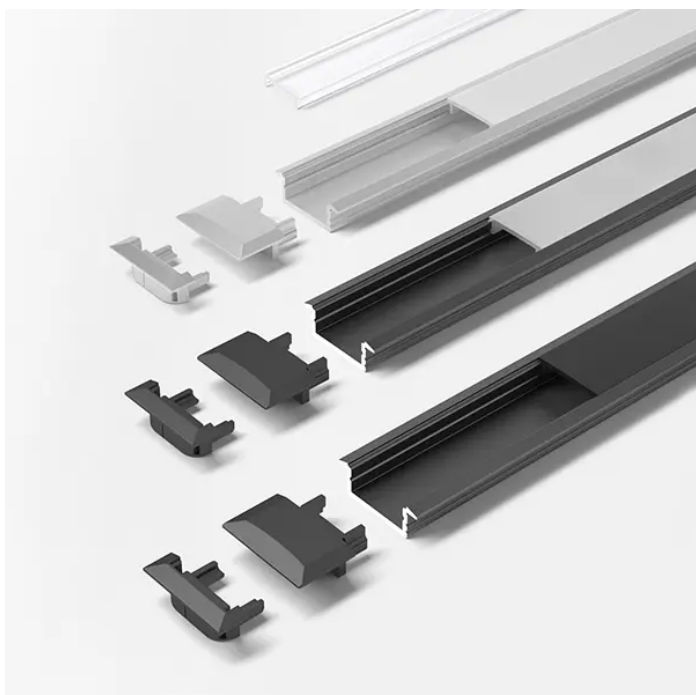

# Channeline C Profil, opal, 10er Set, L=3000, Alu-und Abdeckprofil 5587212

Produktnummer: E9367856

## Beschreibung

Produktvorteile • Hochwertiges flaches Einbauprofil • Mit filigranem Profilsteg • Abdeckung von oben aufsteckbar oder seitlich einschiebbar Produkteigenschaft • Homogene Lichtlinie ab Versa Linear 600 • Breiter Abstrahlwinkel von ca. 130° • für Schrankinnenbeleuchtung im Boden • Küchennische oder -oberboden • Regale

## Produktinformationen

**Hinweis:** Die technischen Produktdaten wurden möglicherweise mithilfe KI-gestützter Verfahren ausgelesen und generiert.

<b>EAN</b>	4250985910986
<b>Hersteller-Nummer</b>	5587212
<b>Herstellername</b>	Halemeier
<b>Farbe/Oberfläche</b>	Aluminium Optik
<b>Farbton</b>	Silber
<b>Gewicht</b>	1 kg
<b>Lichtfarbe</b>	Neutralweiß
<b>Material</b>	Aluminium
<b>Nennlänge</b>	3000 mm
<b>Setinhalt</b>	10er Set
<b>geeignet für</b>	Einbauprofil