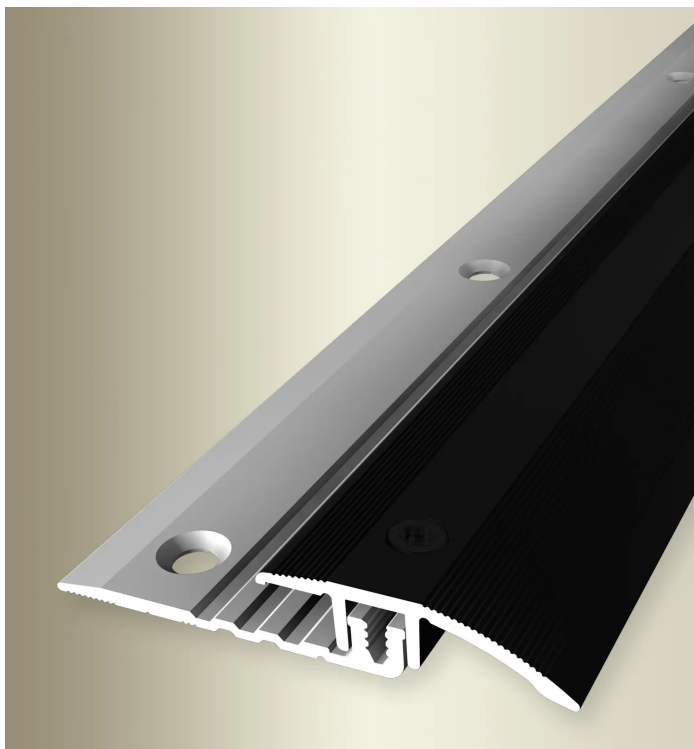

# Anpassungsprofil Typ 376, Alu eloxiert, schwarz, Verstellfunktion 4-9, 5 mm, für Vinylböden

Hamberger

**Produktnummer:** B3025735

### Optionen

**Länge** 2700 mm

**Veredelung** Aluminium eloxiert schwarz

**Breite** 33 mm

## Beschreibung

Das Anpassungsprofil sorgt nach der Verlegung von Bodenbelägen für einen harmonischen Übergang bei ungleichen Bodenhöhen. Das aus Aluminium gefertigte Profilsystem ist für verschiedenen Belagsstärken erhältlich. Die Montage erfolgt schnell und unkompliziert. Die Anpassung an Höhe und Neigung erfolgt automatisch. Das Oberprofil wird mit Bohrschrauben auf das Unterprofil montiert, wodurch ein dauerhafter Kraftverschluss gewährleistet wird. Hinweis: Die Anpassungsprofile gibt es in verschiedenen Farbvariationen • Harmonischer Übergang zwischen verschiedenen Bodenhöhen • Aus robustem Aluminium gefertigt • Schnelle und unkomplizierte Montage • Anpassung von Höhe und Neigung erfolgt automatisch • Hoher Kraftverschluss dank Bohrschrauben