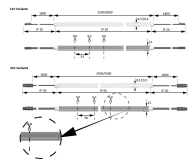

Übersicht

VersaSuperPlus 12VDC warmweiß 2.5mL=2,5m 7.5W/m 2x1.8m M15602512

Produktnummer: E9348006

Optionen

Beschreibung

Produktvorteile • Gleichmäßige, homogene Leuchtfläche • Seitliche Biegerichtung (siehe Zeichnung) • Flächenbündiges Einlassen möglich • Individuell kürzbar Produkteigenschaft • Schutz gegen Strahlwasser aus allen Richtungen (IP 65) • Feuchtraumgeeignet • Beidseitige Zuleitung (ein Schnitt, zwei Leuchten), siehe Zeichnung • für Runde Theken • Dekorflächen mit sichtbaren Rundungen • Besonders schmale Schrankinnenbeleuchtung

Produktinformationen

Hinweis: Die technischen Produktdaten wurden möglicherweise mithilfe KI-gestützter Verfahren ausgelesen und generiert.

EAN	4250985916117
Hersteller-Nummer	5602512
Herstellername	Halemeier
Farbe/Oberfläche	Weiß
Farbton	Weiß
Gewicht	1 kg
Lichtfarbe	Warmweiß
Nennlänge	2500 mm
Nennspannung [V]	12 V