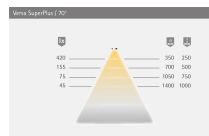

Übersicht

VersaSuperPlus 12VDC warmweiß 2.5mL=2,5m 7.5W/m 2x1.8m M15602512

Produktnummer: E9348006

Optionen

Beschreibung

Produktvorteile • Gleichmäßige, homogene Leuchtfläche • Seitliche Biegerichtung (siehe Zeichnung) • Flächenbündiges Einlassen möglich • Individuell kürzbar Produkteigenschaft • Schutz gegen Strahlwasser aus allen Richtungen (IP 65) • Feuchtraumgeeignet • Beidseitige Zuleitung (ein Schnitt, zwei Leuchten), siehe Zeichnung • für Runde Theken • Dekorflächen mit sichtbaren Rundungen • Besonders schmale Schrankinnenbeleuchtung

Produktinformationen

Hinweis: Die technischen Produktdaten wurden möglicherweise mithilfe KI-gestützter Verfahren ausgelesen und generiert.

EAN	4250985916117
Hersteller-Nummer	5602512
Herstellername	Halemeier
Farbe/Oberfläche	Weiß
Farbton	Weiß
Gewicht	1 kg
Lichtfarbe	Warmweiß
Nennlänge	2500 mm
Nennspannung [V]	12 V