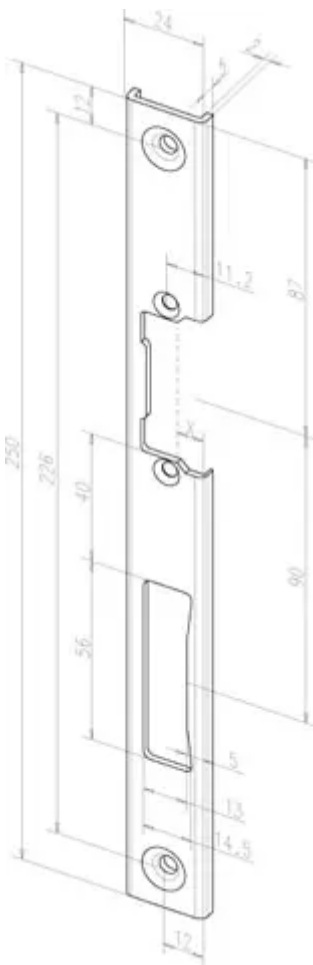

Übersicht

Assa Abloy Flachschießblech U-Profil 250x24x2mm, für Kunststoffprofile, DIN Re, Edelstahl, 39135-05

ASSA ABLOY

Produktnummer: E9452980

Optionen

Beschreibung

Das ASSA Flachschießblech 391 HZ-U eignet sich für alle gängigen effeff Standarttür-Modelle außer Varianten der ProFix Reihe. Es verfügt über einen Fallen- und einen Riegelausschnitt. Die Montage erfolgt über eine einfache Verschraubung mit versenkbaren Schraubenköpfen in die vorgebohrten Einschraublöcher. Gefertigt aus hochwertigem Edelstahl steht das Produkt für eine hervorragende Beständigkeit gegen Korrosion und eine wartungsfreie Langlebigkeit. Das ASSA Flachschießblech 391 HZ-U / 250 x 24 x 2 mm gibt es in Varianten für DIN rechts und DIN links, je nach gewünschter Einbau- und Funktionsrichtung. Für alle gängigen effeff Türen außer ProFix Mit Fallen- und Riegelausschnitt Einschraubung mit versenkbaren Schraubenköpfen Aus hochwertigem, robustem Edelstahl Für DIN links und DIN rechts erhältlich

Produktinformationen

Hinweis: Die technischen Produktdaten wurden möglicherweise mithilfe KI-gestützter Verfahren ausgelesen und generiert.

EAN	4042203176645
Hersteller-Nummer	39135-05
Herstellername	ASSA ABLOY Sicherheitstechnik Albstadt
DIN-Richtung	Rechts
Farbe/Oberfläche	Edelstahl
Gewicht	0.22 kg
Schließblechart	Flachschießblech