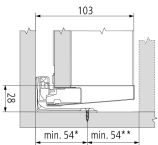

Übersicht

Blum Merivobox Schubkasten Set Höhe M NL=500 seidenweiß

Produktnummer: E9377160

Optionen

Nennlänge

270 mm

300 mm

350 mm

400 mm

450 mm

500 mm

550 mm

600 mm

Farbbezeichnung Seidenweiß

Beschreibung

- Zargen aus Stahl - Charakteristische Zargenform - Zarge innen gerade mit bündiger Abdeckkappe - Synchronisierter Schwebelauf - Front in der Halteposition einhängen und bequem aufclippen, selbst bei einem bereits eingehängtem Auszug - 3-dimensionale Fronteinstellung Set besteht aus: Zarge links/rechts BLUMOTION-Korpusschiene 40 kg Holzurückwandhalter links/rechts

Produktinformationen

Hinweis: Die technischen Produktdaten wurden möglicherweise mithilfe KI-gestützter Verfahren ausgelesen und generiert.

Marke	Blum
Farbbezeichnung	Seidenweiß
Farbton	Weiß
Gewicht	3.4965 kg
Nennlänge	500 mm
Zargenhöhe [mm]	2337267 mm
geeignet für	Merivobox